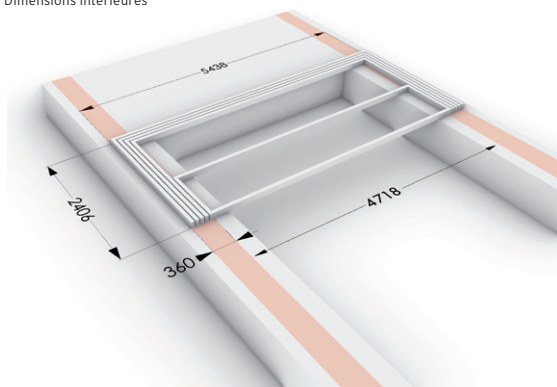

■ PETIT MODÈLE AVEC CATAMARAN

POUR PISCINE 4 X 8 m

■ GRAND MODÈLE AVEC CATAMARAN

■ PETIT MODÈLE SANS CATAMARAN

■ GRAND MODÈLE SANS CATAMARAN

■ IMPLANTATION PETIT MODÈLE

Dimensions intérieures

■ IMPLANTATION GRAND MODÈLE

Dimensions intérieures

■ HAUTEUR DES MODULES
MODÈLE AVEC TERRASSE

■ HAUTEUR DES MODULES
MODÈLE SANS TERRASSE

DES MATÉRIAUX DE HAUTE QUALITÉ,
UNE FABRICATION MADE IN FRANCE
DANS NOTRE ATELIER DU MAINE-ET-LOIRE