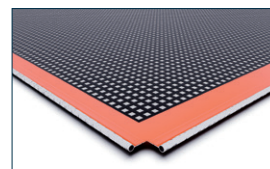

■ 33 COLORIS AU CHOIX !

882 configurations dans les standards
4788 configurations hors standards

■ MANIPULATION

Motorisée avec télécommande

Manuelle

■ DEUX LARGEURS

■ OPTION FILET CATAMARAN

Bordures catamaran à la couleur de la toile
(2 coloris au choix)

Cata blanc terracotta

Cata noir terracotta

■ OPTION TERRASSE

Préparation d'un espace terrasse à habiller par les utilisateurs pour une harmonisation parfaite avec leur aménagement extérieur existant.

Dimensions terrasse
petit modèle