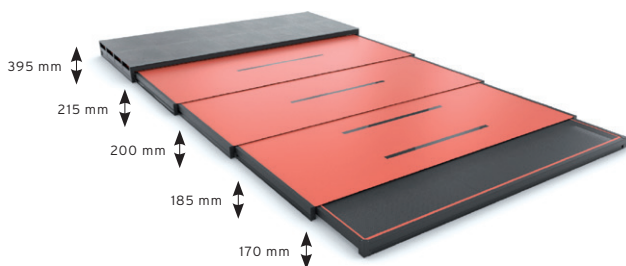

■ PETIT MODÈLE AVEC CATAMARAN

POUR PISCINE 4 X 8 m

■ GRAND MODÈLE AVEC CATAMARAN

■ PETIT MODÈLE SANS CATAMARAN

■ GRAND MODÈLE SANS CATAMARAN

■ IMPLANTATION PETIT MODÈLE

Dimensions intérieures

■ IMPLANTATION GRAND MODÈLE

Dimensions intérieures

■ HAUTEUR DES MODULES
MODÈLE AVEC TERRASSE

■ HAUTEUR DES MODULES
MODÈLE SANS TERRASSE

DES MATÉRIAUX DE HAUTE QUALITÉ,
UNE FABRICATION MADE IN FRANCE
DANS NOTRE ATELIER DU MAINE-ET-LOIRE