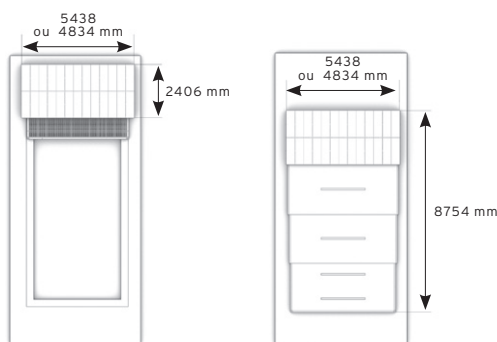

■ 33 COLORIS AU CHOIX !

882 configurations dans les standards
4788 configurations hors standards

■ MANIPULATION

Motorisée avec télécommande

Manuelle

■ DEUX LARGEURS

■ OPTION FILET CATAMARAN

Bordures catamaran à la couleur de la toile
(2 coloris au choix)