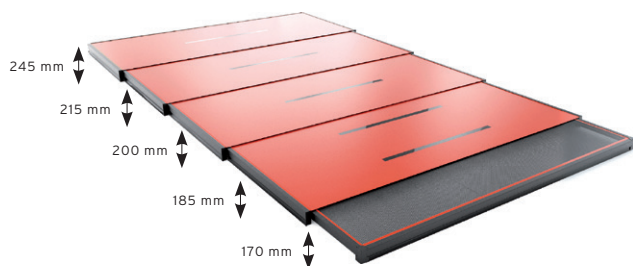

Dimensions intérieures

■ HAUTEUR DES MODULES
MODÈLE AVEC TERRASSE

■ HAUTEUR DES MODULES
MODÈLE SANS TERRASSE

DES MATÉRIAUX DE HAUTE QUALITÉ,
UNE FABRICATION MADE IN FRANCE
DANS NOTRE ATELIER DU MAINE-ET-LOIRE

La couverture innovante
RÉNOVAL Abris
à découvrir en vidéos

RÉNOVAL

l'espace s'invente sur terre

ABRIS PISCINE ET TERRASSE

**Aménager un espace piscine
ne se résume plus à la sécurité et à l'esthétisme.**