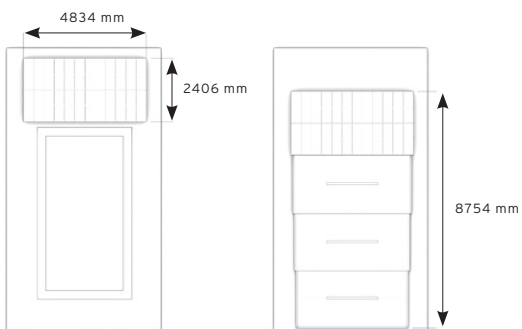

■ ANTI-VERDISSEMENT DES MARGELLES ET ANTI-INTRUSION DES SALETÉS

LE +

RÉNOVAL ABRIS

Gagnez du temps avec moins d'entretien

■ RÉSISTANCE AU POIDS CONFORME À LA NORME 90309

45 KG

INFORMATIONS DIMENSIONNELLES

POUR PISCINE 3 X 6 m

■ PETIT MODÈLE AVEC CATAMARAN

POUR PISCINE 4 X 8 m

■ GRAND MODÈLE AVEC CATAMARAN

■ PETIT MODÈLE SANS CATAMARAN

■ GRAND MODÈLE SANS CATAMARAN

■ IMPLANTATION PETIT MODÈLE

Dimensions intérieures

■ IMPLANTATION GRAND MODÈLE

Dimensions intérieures

■ HAUTEUR DES MODULES
MODÈLE AVEC TERRASSE

■ HAUTEUR DES MODULES
MODÈLE SANS TERRASSE

DES MATÉRIAUX DE HAUTE QUALITÉ,
UNE FABRICATION MADE IN FRANCE
DANS NOTRE ATELIER DU MAINE-ET-LOIRE