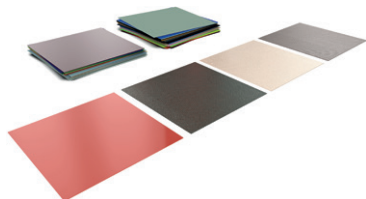

■ 33 COLORIS AU CHOIX !

882 configurations dans les standards
4788 configurations hors standards

■ MANIPULATION

Motorisée avec télécommande

Manuelle

■ DEUX LARGEURS

■ OPTION FILET CATAMARAN

Bordures catamaran à la couleur de la toile
(2 coloris au choix)