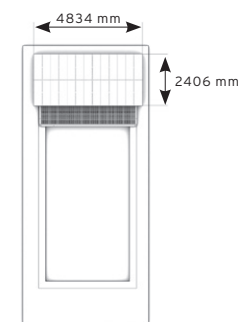

Dimensions terrasse
petit modèle