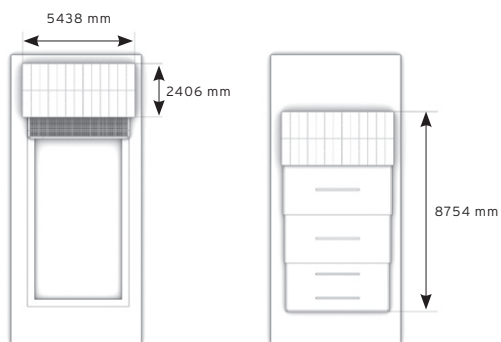

Dimension terrasse
grand modèle

L'INNOVATION AU SERVICE DE L'EXPÉRIENCE PISCINE

■ UN DESIGN AVEC UNE DIMENSION ENVIRONNEMENTALE

Récupération des eaux de pluie et de condensation

LE +

RÉNOVAL ABRIS

Réalisez des économies en remplissant moins votre bassin

■ ANTI-VERDISSEMENT DES MARGELLES ET ANTI-INTRUSION DES SALETÉS

LE +

RÉNOVAL ABRIS

Gagnez du temps avec moins d'entretien

■ RÉSISTANCE AU POIDS CONFORME À LA NORME 90309

45 KG

INFORMATIONS DIMENSIONNELLES

POUR PISCINE 3 X 6 m

■ PETIT MODÈLE AVEC CATAMARAN

POUR PISCINE 4 X 8 m

■ GRAND MODÈLE AVEC CATAMARAN

■ PETIT MODÈLE SANS CATAMARAN

■ GRAND MODÈLE SANS CATAMARAN

■ IMPLANTATION PETIT MODÈLE

Dimensions intérieures

■ IMPLANTATION GRAND MODÈLE