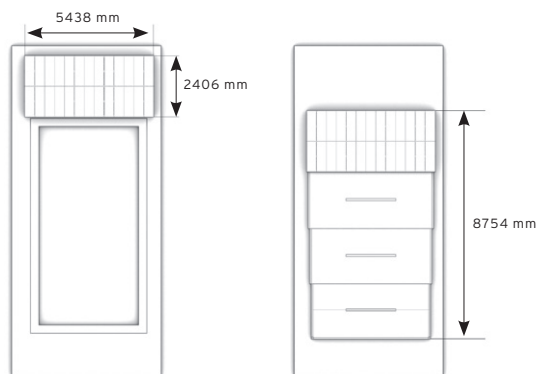

■ ANTI-VERDISSEMENT DES MARGELLES ET ANTI-INTRUSION DES SALETÉS

LE +

RÉNOVAL ABRIS

Gagnez du temps avec moins d'entretien

■ RÉSISTANCE AU POIDS CONFORME À LA NORME 90309

45 KG

INFORMATIONS DIMENSIONNELLES

POUR PISCINE 3 X 6 m

■ PETIT MODÈLE AVEC CATAMARAN

POUR PISCINE 4 X 8 m

■ GRAND MODÈLE AVEC CATAMARAN

■ PETIT MODÈLE SANS CATAMARAN

■ GRAND MODÈLE SANS CATAMARAN

■ IMPLANTATION PETIT MODÈLE

Dimensions intérieures

■ IMPLANTATION GRAND MODÈLE

Dimensions intérieures

■ HAUTEUR DES MODULES
MODÈLE AVEC TERRASSE

■ HAUTEUR DES MODULES
MODÈLE SANS TERRASSE

DES MATÉRIAUX DE HAUTE QUALITÉ,
UNE FABRICATION MADE IN FRANCE
DANS NOTRE ATELIER DU MAINE-ET-LOIRE