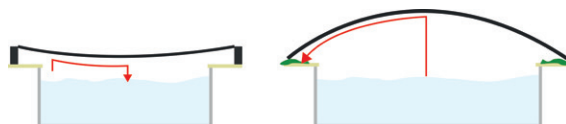

Dimension terrasse
grand modèle

L'INNOVATION AU SERVICE DE L'EXPÉRIENCE PISCINE

■ UN DESIGN AVEC UNE DIMENSION ENVIRONNEMENTALE

Récupération des eaux de pluie et de condensation

LE +

RÉNOVAL ABRIS

Réalisez des économies en remplissant moins votre bassin

■ ANTI-VERDISSEMENT DES MARGELLES ET ANTI-INTRUSION DES SALETÉS

LE +

RÉNOVAL ABRIS

Gagnez du temps avec moins d'entretien

■ RÉSISTANCE AU POIDS CONFORME À LA NORME 90309

45 KG

INFORMATIONS DIMENSIONNELLES

POUR PISCINE 3 X 6 m