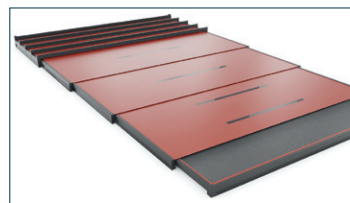

Dimensions terrasse
petit modèle