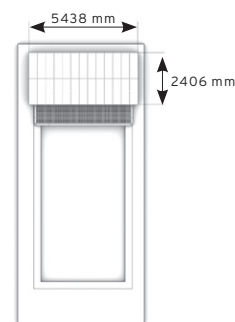

Cata blanc terracotta

Cata noir terracotta

■ OPTION TERRASSE

Préparation d'un espace terrasse à habiller par les utilisateurs pour une harmonisation parfaite avec leur aménagement extérieur existant.

Dimensions terrasse
petit modèle

Dimension terrasse
grand modèle

L'INNOVATION AU SERVICE DE L'EXPÉRIENCE PISCINE

■ UN DESIGN AVEC UNE DIMENSION ENVIRONNEMENTALE

Récupération des eaux de pluie et de condensation

LE +

RÉNOVAL ABRIS

Réalisez des économies en remplissant moins votre bassin