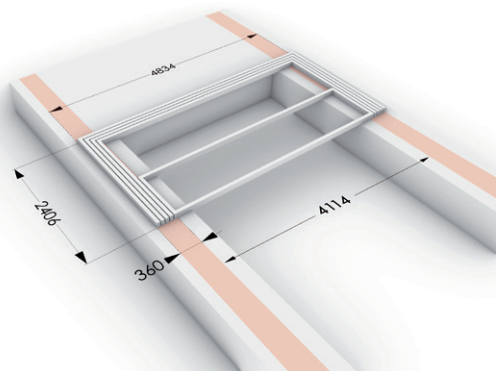

■ PETIT MODÈLE AVEC CATAMARAN

POUR PISCINE 4 X 8 m

■ GRAND MODÈLE AVEC CATAMARAN

■ PETIT MODÈLE SANS CATAMARAN

■ GRAND MODÈLE SANS CATAMARAN

■ IMPLANTATION PETIT MODÈLE

Dimensions intérieures

■ IMPLANTATION GRAND MODÈLE

Dimensions intérieures

■ HAUTEUR DES MODULES
MODÈLE AVEC TERRASSE

■ HAUTEUR DES MODULES
MODÈLE SANS TERRASSE

DES MATÉRIAUX DE HAUTE QUALITÉ,
UNE FABRICATION MADE IN FRANCE
DANS NOTRE ATELIER DU MAINE-ET-LOIRE