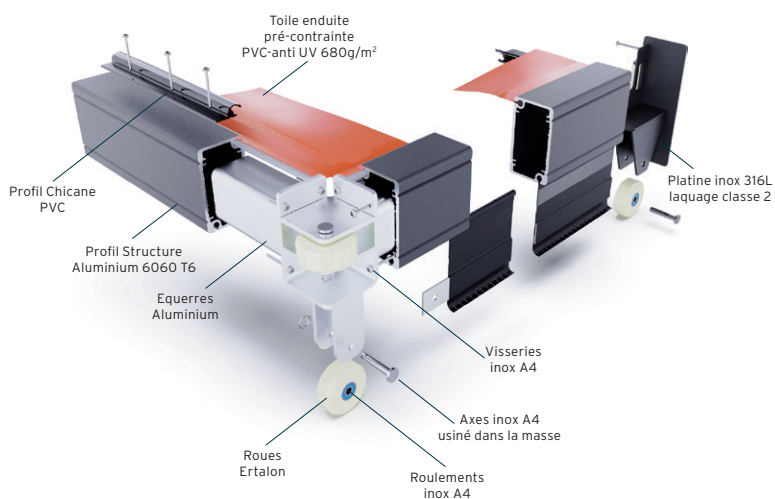

■ PETIT MODÈLE AVEC CATAMARAN

POUR PISCINE 4 X 8 m

■ GRAND MODÈLE AVEC CATAMARAN

■ PETIT MODÈLE SANS CATAMARAN

■ GRAND MODÈLE SANS CATAMARAN

■ IMPLANTATION PETIT MODÈLE

Dimensions intérieures

■ IMPLANTATION GRAND MODÈLE

Dimensions intérieures

■ HAUTEUR DES MODULES
MODÈLE AVEC TERRASSE

■ HAUTEUR DES MODULES
MODÈLE SANS TERRASSE

DES MATÉRIAUX DE HAUTE QUALITÉ,
UNE FABRICATION MADE IN FRANCE
DANS NOTRE ATELIER DU MAINE-ET-LOIRE

La couverture innovante
RÉNOVAL Abris
à découvrir en vidéos

RÉNOVAL

l'espace s'invente sur terre

ABRIS PISCINE ET TERRASSE

**Aménager un espace piscine
ne se résume plus à la sécurité et à l'esthétisme.**

Notre solution au **design novateur** vous permet d'aller au-delà de la fonction de la couverture de piscine traditionnelle. Grâce à ses **5 brevets technologiques**, la couverture de piscine innovante et coulissante est un véritable condensé d'innovation qui crée une nouvelle expérience autour de votre bassin.