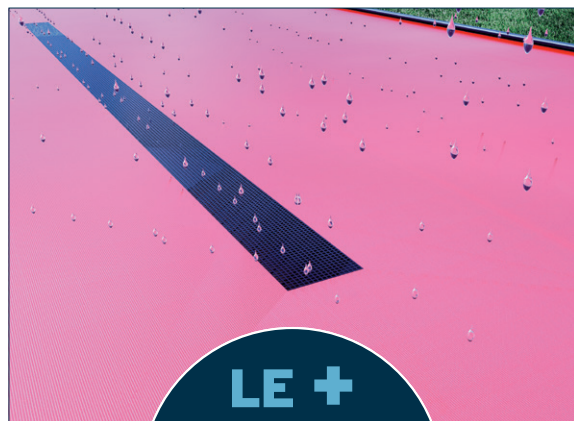

L'INNOVATION AU SERVICE DE L'EXPÉRIENCE PISCINE

■ UN DESIGN AVEC UNE DIMENSION ENVIRONNEMENTALE

Récupération des eaux de pluie et de condensation

LE +

RÉNOVAL ABRIS

Réalisez des économies en remplissant moins votre bassin

■ ANTI-VERDISSEMENT DES MARGELLES ET ANTI-INTRUSION DES SALETÉS

LE +