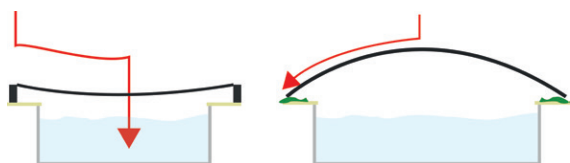

■ 33 COLORIS AU CHOIX !

882 configurations dans les standards
4788 configurations hors standards

■ MANIPULATION

Motorisée avec télécommande

Manuelle

■ DEUX LARGEURS

■ OPTION FILET CATAMARAN

Bordures catamaran à la couleur de la toile
(2 coloris au choix)

Cata blanc terracotta

Cata noir terracotta

■ OPTION TERRASSE

Préparation d'un espace terrasse à habiller par les utilisateurs pour une harmonisation parfaite avec leur aménagement extérieur existant.

Dimensions terrasse
petit modèle

Dimension terrasse
grand modèle

L'INNOVATION AU SERVICE DE L'EXPÉRIENCE PISCINE

■ UN DESIGN AVEC UNE DIMENSION ENVIRONNEMENTALE

Récupération des eaux de pluie et de condensation

LE +

RÉNOVAL ABRIS

Réalisez des économies en remplissant moins votre bassin

■ ANTI-VERDISSEMENT DES MARGELLES ET ANTI-INTRUSION DES SALETÉS

LE +

RÉNOVAL ABRIS

Gagnez du temps avec moins d'entretien

■ RÉSISTANCE AU POIDS CONFORME À LA NORME 90309

45 KG

INFORMATIONS DIMENSIONNELLES

POUR PISCINE 3 X 6 m