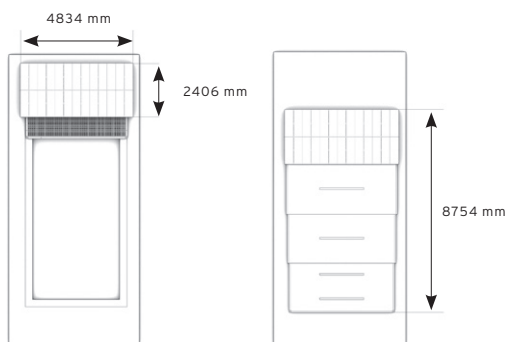

Dimension terrasse
grand modèle

L'INNOVATION AU SERVICE DE L'EXPÉRIENCE PISCINE

■ UN DESIGN AVEC UNE DIMENSION ENVIRONNEMENTALE

Récupération des eaux de pluie et de condensation

LE +

RÉNOVAL ABRIS

Réalisez des économies en remplissant moins votre bassin

■ ANTI-VERDISSEMENT DES MARGELLES ET ANTI-INTRUSION DES SALETÉS

LE +

RÉNOVAL ABRIS

Gagnez du temps avec moins d'entretien

■ RÉSISTANCE AU POIDS CONFORME À LA NORME 90309

45 KG

INFORMATIONS DIMENSIONNELLES

POUR PISCINE 3 X 6 m

■ PETIT MODÈLE AVEC CATAMARAN

POUR PISCINE 4 X 8 m

■ GRAND MODÈLE AVEC CATAMARAN

■ PETIT MODÈLE SANS CATAMARAN

■ GRAND MODÈLE SANS CATAMARAN

■ IMPLANTATION PETIT MODÈLE

Dimensions intérieures

■ IMPLANTATION GRAND MODÈLE